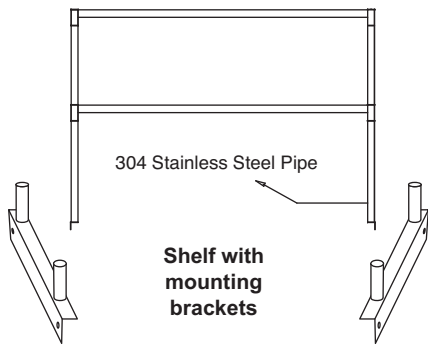

HIGH QUALITY 304 STAINLESS STEEL

Model : TSOS

Bracket Types

(Unit : inch)

Model	Ga.	N (in.)	L (in.)	D (in.)	W (in.)	H (in.)	C (in.)	Net Weight (lbs)	Loading Capacity Per Layer	
									kgs	lbs
TSOS-3	18	357/8	35	123/4	113/4	307/8	15/8	26	25	55
TSOS-3R	18	363/8	353/8	123/4	113/4	307/8	1	26	25	55
TSOS-4	18	477/8	47	123/4	113/4	307/8	15/8	30	20	44
TSOS-4R	18	481/8	47 1/4	123/4	113/4	307/8	1	30	20	44
TSOS-5	18	597/8	59	123/4	113/4	307/8	15/8	35	17	37
TSOS-5R	18	601/4	59 3/8	123/4	113/4	307/8	1	35	17	37
TSOS-6	18	717/8	71	123/4	113/4	307/8	15/8	40	15	33
TSOS-6R	18	721/2	71 5/8	123/4	113/4	307/8	1	40	15	33