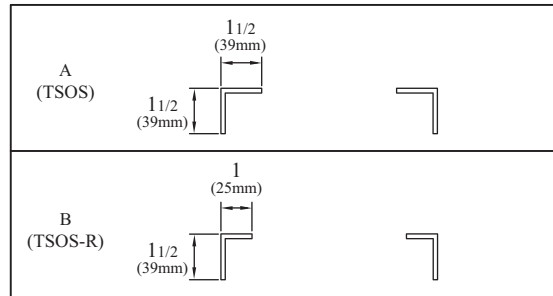

HIGH QUALITY 304 STAINLESS STEEL

Model : TSOS

Bracket Types

(Unit : inch)

Model	Ga.	N (in.)	L (in.)	D (in.)	W (in.)	H (in.)	C (in.)	Net Weight (lbs)	Loading Capacity Per Layer	
									kgs	lbs
TSOS-3	18	357/8	35	123/4	113/4	307/8	15/8	26	25	55
TSOS-3R	18	363/8	353/8	123/4	113/4	307/8	1	26	25	55
TSOS-4	18	477/8	47	123/4	113/4	307/8	15/8	30	20	44
TSOS-4R	18	481/8	47 1/4	123/4	113/4	307/8	1	30	20	44
TSOS-5	18	597/8	59	123/4	113/4	307/8	15/8	35	17	37
TSOS-5R	18	601/4	59 3/8	123/4	113/4	307/8	1	35	17	37
TSOS-6	18	717/8	71	123/4	113/4	307/8	15/8	40	15	33
TSOS-6R	18	721/2	71 5/8	123/4	113/4	307/8	1	40	15	33