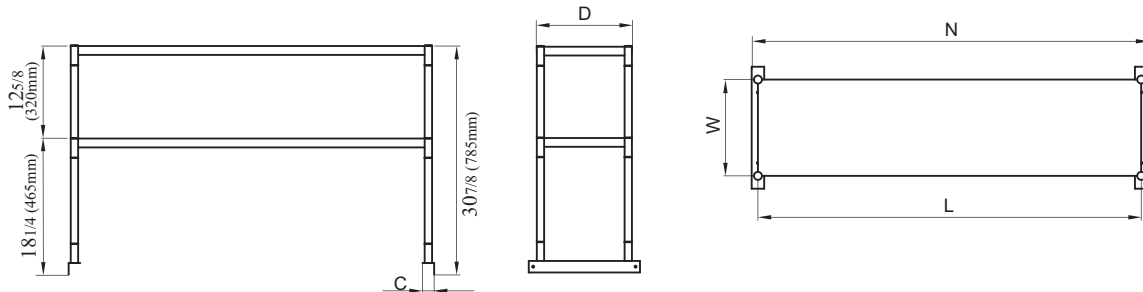

4184 E. Conant St.
 Long Beach, CA 90808
 Tel. 800-500-3519
 Fax. 310-900-1066
 www.turboairinc.com

Project :

Model # :

Item # :

Qty :

Available W/H :

Approval :

Double Overshelf

HIGH QUALITY 304 STAINLESS STEEL

Model : TSOS

Bracket Types

(Unit : inch)

Model	Ga.	N (in.)	L (in.)	D (in.)	W (in.)	H (in.)	C (in.)	Net Weight (lbs)	Loading Capacity Per Layer	
									kgs	lbs
TSOS-3	18	357/8	35	123/4	113/4	307/8	15/8	26	25	55
TSOS-3R	18	363/8	353/8	123/4	113/4	307/8	1	26	25	55
TSOS-4	18	477/8	47	123/4	113/4	307/8	15/8	30	20	44
TSOS-4R	18	481/8	47 1/4	123/4	113/4	307/8	1	30	20	44
TSOS-5	18	597/8	59	123/4	113/4	307/8	15/8	35	17	37
TSOS-5R	18	601/4	59 3/8	123/4	113/4	307/8	1	35	17	37
TSOS-6	18	717/8	71	123/4	113/4	307/8	15/8	40	15	33
TSOS-6R	18	721/2	71 5/8	123/4	113/4	307/8	1	40	15	33